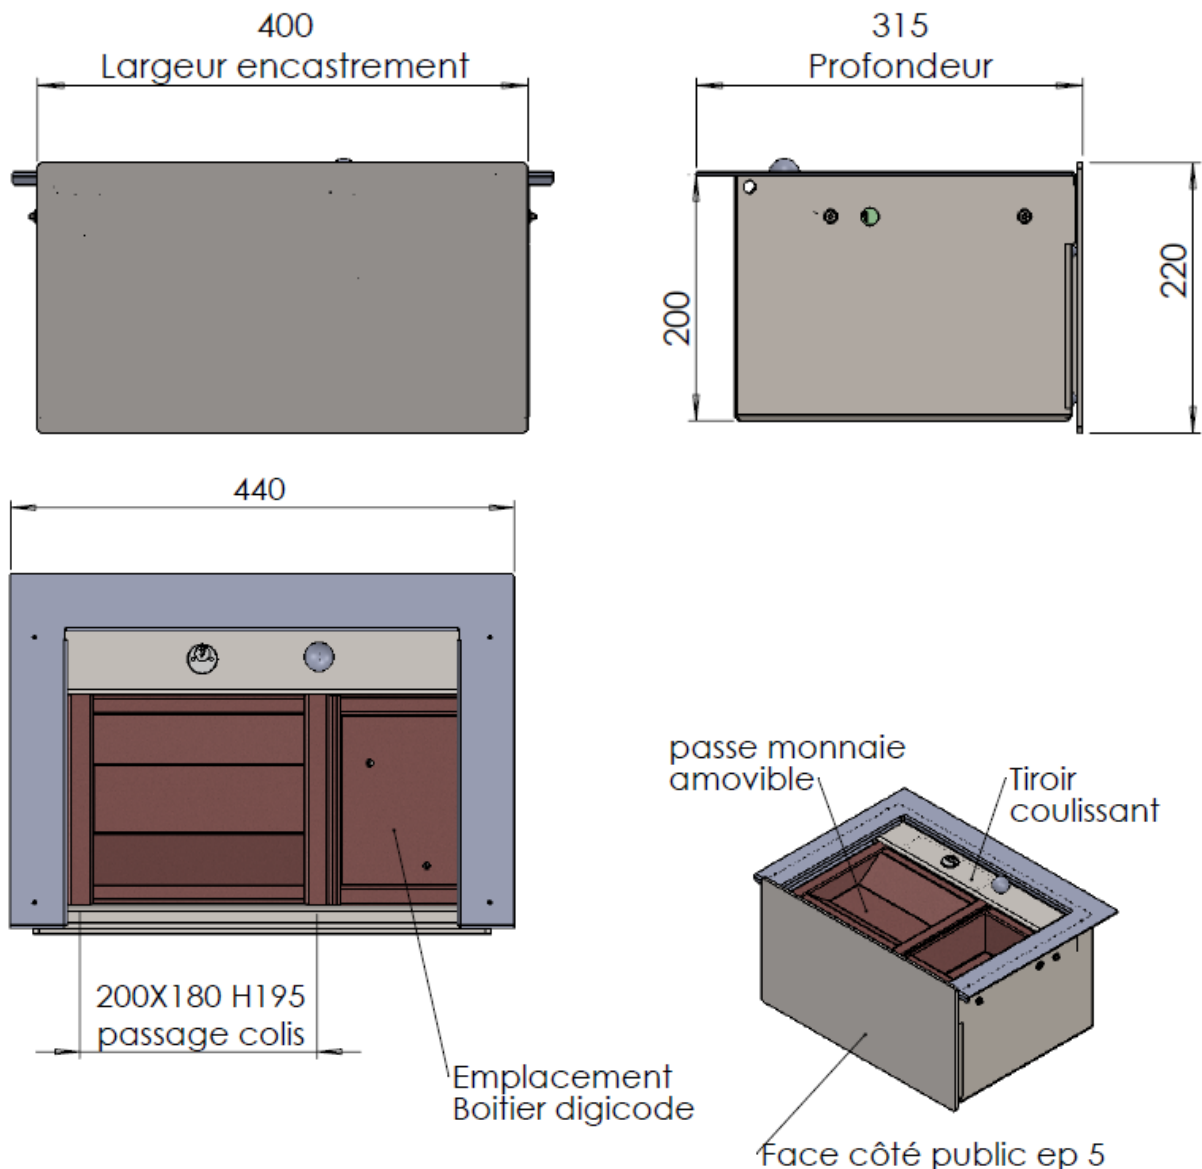

**MIDI PROTECTION**  
EQUIPEMENTS DE SECURITE

### *PMCD sans passe-son ( tiroir ) H 200*

Ce passe-document s'applique parfaitement à de nombreuses applications en extérieur (pose en façade) de commerces et administrations comme pour les accueils médical, stations-services, logistique/livraison, ambassade, hôpitaux, cinémas/théâtres de quartier, stades, parking, etc....

Ensemble constitué d'une base en acier de 5 mm avec un tiroir en peau de pore inox idéal pour le passage de pièces, billets, chèques, tickets, documents etc... + Emplacement pour un boîtier de carte bancaire (Amovible).  
RAL standard proposé 7016